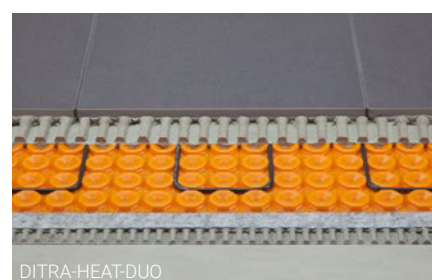

DITRA-HEAT

DITRA-HEAT-DUO

Pielietojums

- Iekštelpas
- Liela un XXL formāta flīzēm
- Flīzēšanai nepiemērotām pamatnēm
- Piemērota pamata apkurei
- Kā rezerves apkure
- Apkure ēkām, kuras tiek izmantotas tikai reizēm, piemēram, brīvdienu mājas
- Energoefektīvu ēku apkurei (CHC)

Priekšrocības un funkcijas

- Mazs biezums
- Grīdas apsilde
- Tvaika spiediena izlīdzināšana
- Saķere
- Slodzes pārnese
- Plaisu noseģšana
- Triecienskaņas izolācija (DUO)
- Atdalīšana
- Hidroizolācija
- Aktīva siltuma sadale

Piemērotas pamatnes

- Betons
- Svaigs cementa klons
- Kalcija sulfāta klons
- Siltā grīda
- Mūris/ jaukta materiāla pamatnes
- Ģipša apmetums
- Koka pamatnes
- Sintētisko sveķu krāsas

Uzziniet vairāk internetā un YouTube