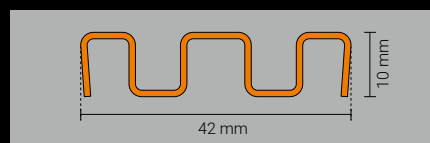

KERDI-LINE-VARIO COVE

KERDI-LINE-VARIO COVE viļņa formas dušas profils, kas vienkārši piezāģējams nepieciešamajā garumā, un izmantojams kopā ar KERDI-LINE-VARIO-H notekas komplektu. Ūdens novadīšana no profila notiek caur atveri. Profils tiek piegādāts ar 2 gala vāciņiem, un to ar flīžu līmes palīdzību var pielāgot grīdas seguma biezumam. Profils ir piemērots izmantošanai zem ratiņkrēsliem.

- ✓ Diskrēti, šauri dušas profili
- ✓ Harmoniski iekļaujas flīžu virsmā
- ✓ Var individuāli saīsināt (22-180 cm) un regulēt augstumā
- ✓ 26 mm šaura redzamā daļa
- ✓ No augstākās kvalitātes materiāliem: skrāpēts nerūsējošais tērauds vai alumīnijs ar TRENDLINE pārklājumu
- ✓ Mūžīgs, elegants dizains
- ✓ Viegla montāža

Skrāpēts V4A nerūsējošais tērauds

Alumīnijs ar strukturētu aizsargpāklājumu

KERDI-LINE-VARIO-WAVE

KERDI-LINE-VARIO WAVE W formas dušas profils, kas vienkārši piezāgējams nepieciešamajā garumā, un izmantojams kopā ar KERDI-LINE-VARIO-H notekas komplektu. Ūdens novadīšana no profila notiek caur atveri, kas nosēgta ar noņemamu elementu. Profils tiek piegādāts ar 2 gala vāciņiem, un to ar flīžu līmes palīdzību var pielāgot grīdas seguma biezumam. Šis profils nav piemērots izmantošanai zem ratiņkrēsliem.

- ✓ Diskrēti, šauri dušas profili
- ✓ Harmoniski iekļaujas flīžu virsmā
- ✓ Var individuāli saīsināt (22-180 cm) un regulēt augstumu
- ✓ 34 mm vai 42 mm plata redzamā daļa
Vizuāli platāka atvere, kas piemērota matu sieta ievietošanai
- ✓ No augstākās kvalitātes materiāliem: skrāpēts nerūsējošais tērauds vai alumīnijs ar TRENDLINE pārklājumu
- ✓ Mūžīgs, elegants dizains
- ✓ Viegla montāža