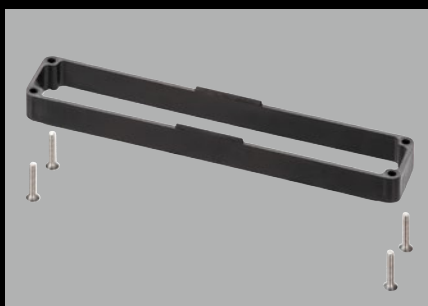

WAVE 42 profilu pagarinājums