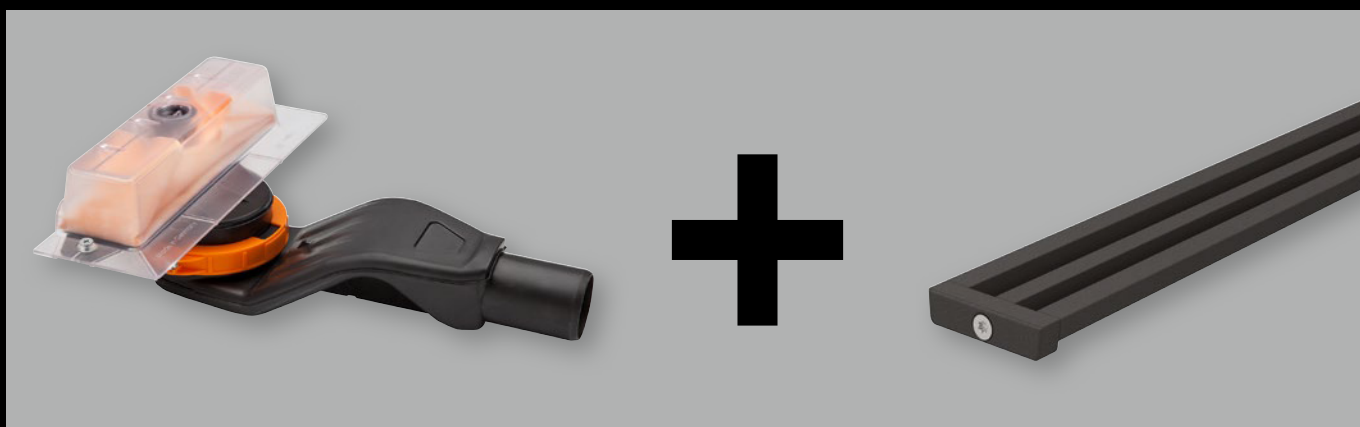

Pēc individuāla garuma pielāgojami dušas noteces

Ar KERDI-LINE-VARIO lineārajiem dušas trapiem viss var būt arī tik vienkārši. Stabils dušas kanāla korpuss, rāmja un režģa vietā ir nepieciešams tikai notekas komplekts un dušas profils. Tie ir radīti viens otram un vienmēr sadrē kopā. Dušas profilu uz vietas var nozāģēt nepieciešamajā garumā. Jebkurā garumā no 22 cm līdz 120 cm vai 180 cm.