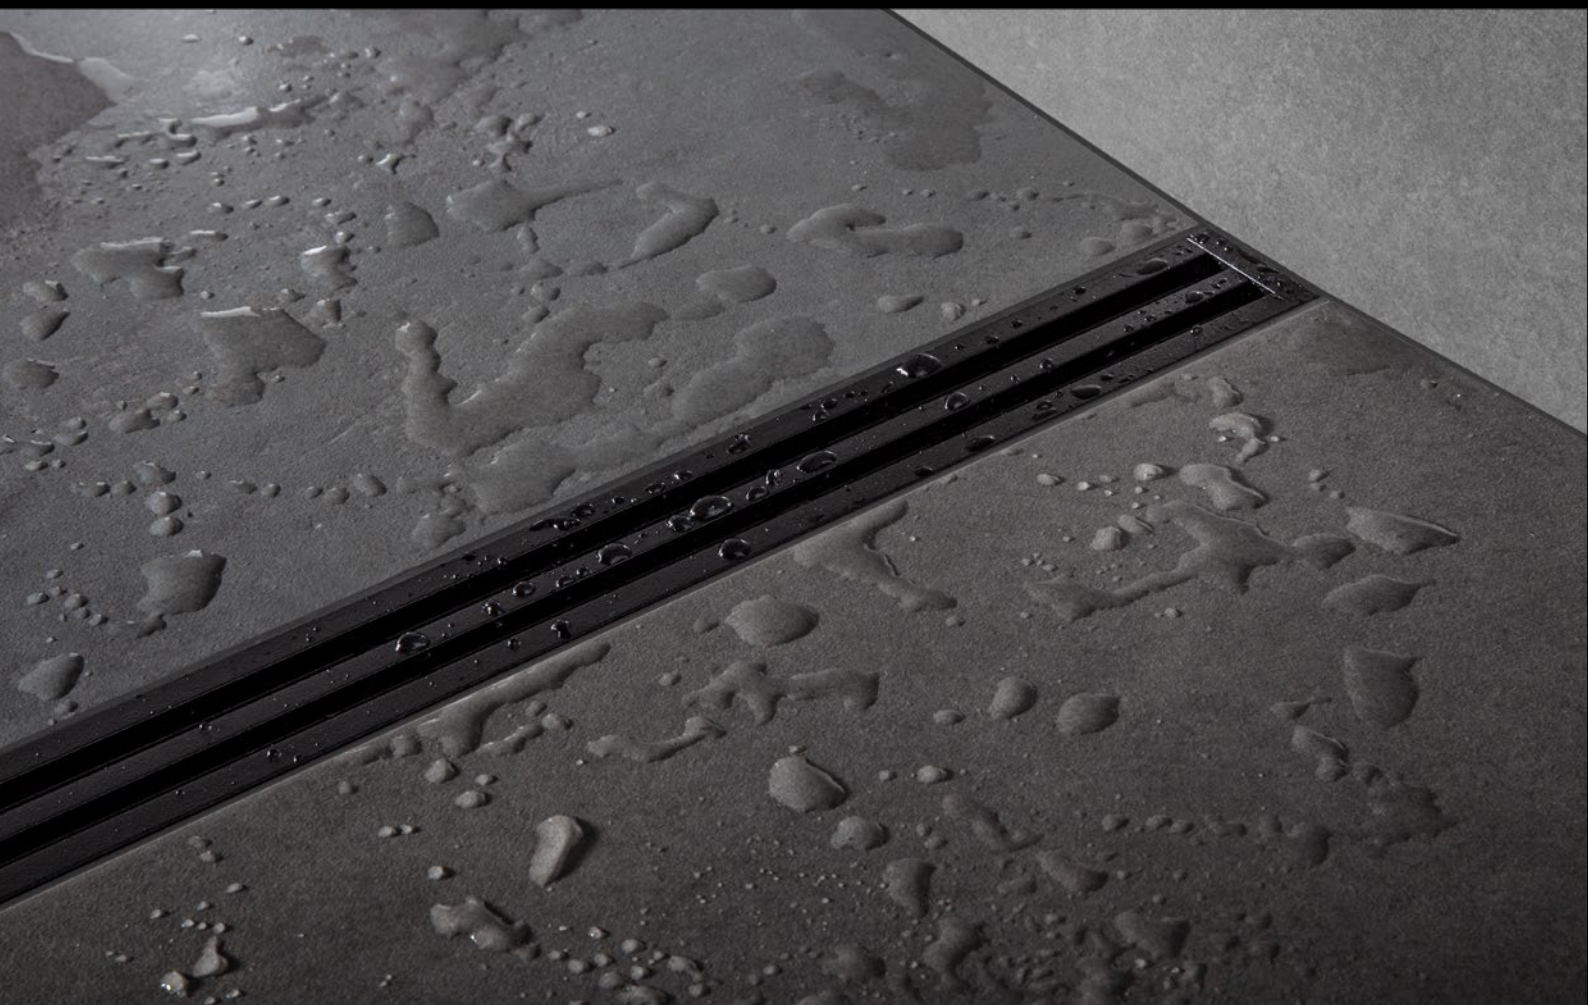

KERDI-LINE-VARIO-WAVE

KERDI-LINE-VARIO WAVE W formas dušas profils, kas vienkārši piezāgējams nepieciešamajā garumā, un izmantojams kopā ar KERDI-LINE-VARIO-H notekas komplektu. Ūdens novadīšana no profila notiek caur atveri, kas nosēgta ar noņemamu elementu. Profils tiek piegādāts ar 2 gala vāciņiem, un to ar flīžu līmes palīdzību var pielāgot grīdas seguma biezumam. Šis profils nav piemērots izmantošanai zem ratiņkrēsliem.

- ✓ Diskrēti, šauri dušas profili
- ✓ Harmoniski iekļaujas flīžu virsmā
- ✓ Var individuāli saīsināt (22-180 cm) un regulēt augstumu
- ✓ 34 mm vai 42 mm plata redzamā daļa
  Vizuāli platāka atvere, kas piemērota matu sieta ievietošanai
- ✓ No augstākās kvalitātes materiāliem: skrāpēts nerūsējošais tērauds vai alumīnijs ar TRENDLINE pārklājumu
- ✓ Mūžīgs, elegants dizains
- ✓ Viegla montāža