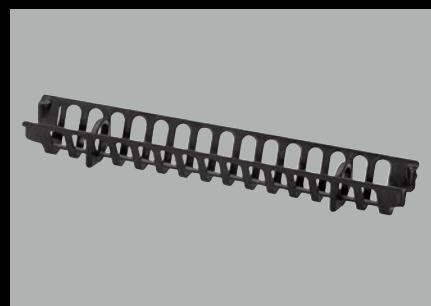

Matu siets WAVE 42 profilam