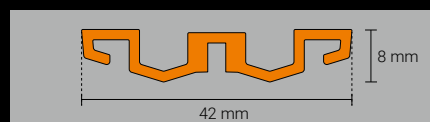

Alumīnijs ar strukturētu aizsargpāklājumu