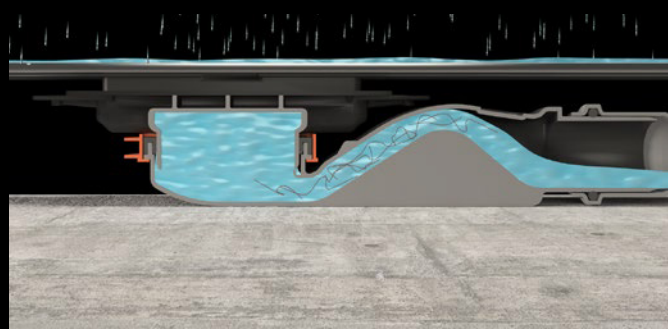

Uzlabojojot labāko: VARIO ūdens novadīšana dušām.

Zema iebūves augstuma dušas kanāli ir mūsu prioritāte. Tagad šī pārbaudītā tehnoloģija ir vēl labāka, apvienojot jaudīgo noteci ar jaunu adapteri, kam rūpnieciski pielīmēta blīvēšanas manšete ar ideāli pieskaņotu dušas profilu. Nekad līdz šim KERDI-LINE lineārie dušas trapi nav bijuši tik viegli pielāgojami individuāliem izmēriem.

360o pagriežams noteces izvads

Zems iebūves augstums

Pašattīrošs sifons pateicoties augstajam ūdens plūsmas ātrumam

Patstāvīga kanalizācijas smaku aizturēšana

Pēc individuāla garuma pielāgojami dušas noteces