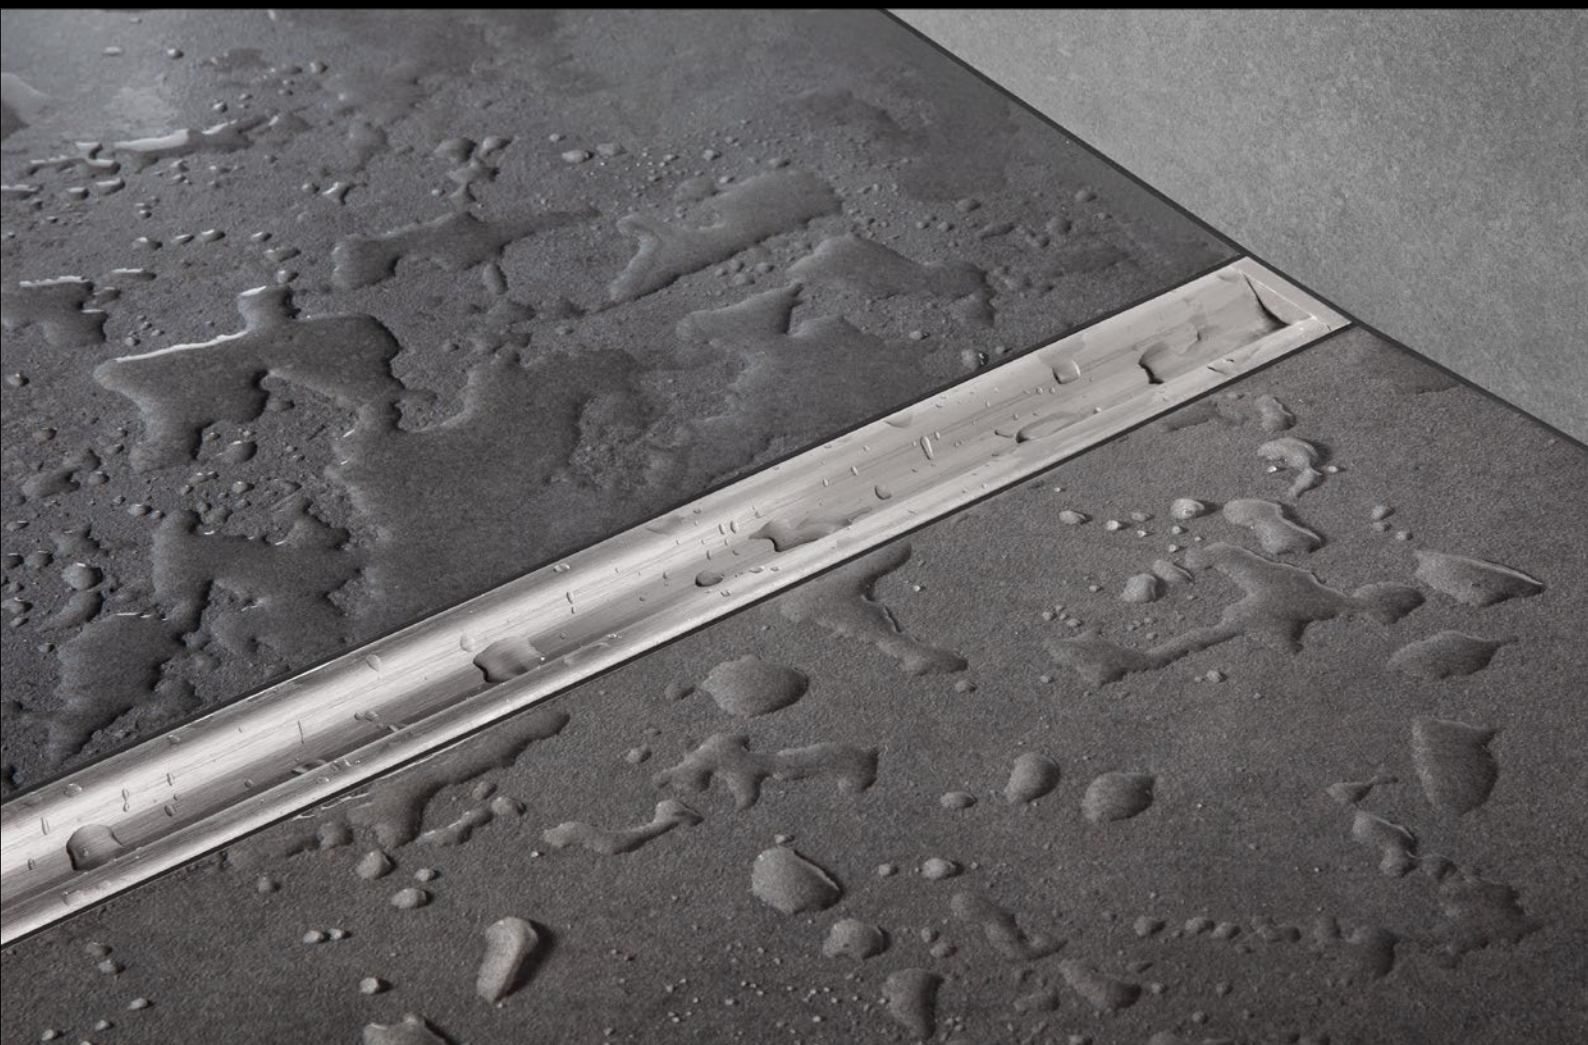

Lineāras dušas notekas nekad nav
bijušas tiek viegli pielāgojamas

KERDI-LINE-VARIO

reddot winner 2021

Lineārs dušas traps ūdens novadīšanai

KERDI-LINE-VARIO

Jaunās paaudzes KERDI-LINE-VARIO lineārajā dušas trapā ir apvienota KERDI jaudīgā ūdens novadīšana ar eleganta dizaina dušas profiliem. Kāpēc VARIO? Tāpēc, ka dušas profilus uz vietas var piegriezt nepieciešamajā garumā precīzi pielāgojoties individuāliem apstākļiem, un arī tāpēc, ka notekas savienojuma daļu ar ēkas kanalizācijas sistēmu, var pagriezt par 360°, piedāvājot neierobežotus iebūves variantus.

KERDI-LINE-VARIO COVE

KERDI-LINE-VARIO COVE viļņa formas dušas profils, kas vienkārši piezāģējams nepieciešamajā garumā, un izmantojams kopā ar KERDI-LINE-VARIO-H notekas komplektu. Ūdens novadīšana no profila notiek caur atveri. Profils tiek piegādāts ar 2 gala vāciņiem, un to ar flīžu līmes palīdzību var pielāgot grīdas seguma biezumam. Profils ir piemērots izmantošanai zem ratiņkrēsliem.

- ✓ Diskrēti, šauri dušas profili
- ✓ Harmoniski iekļaujas flīžu virsmā
- ✓ Var individuāli saīsināt (22-180 cm) un regulēt augstumā
- ✓ 26 mm šaura redzamā daļa
- ✓ No augstākās kvalitātes materiāliem: skrāpēts nerūsējošais tērauds vai alumīnijs ar TRENDLINE pārklājumu
- ✓ Mūžīgs, elegants dizains
- ✓ Viegla montāža

Skrāpēts V4A nerūsējošais tērauds

Alumīnijs ar strukturētu aizsargpāklājumu

KERDI-LINE-VARIO-WAVE

KERDI-LINE-VARIO WAVE W formas dušas profils, kas vienkārši piezāgējams nepieciešamajā garumā, un izmantojams kopā ar KERDI-LINE-VARIO-H notekas komplektu. Ūdens novadīšana no profila notiek caur atveri, kas nosēgta ar noņemamu elementu. Profils tiek piegādāts ar 2 gala vāciņiem, un to ar flīžu līmes palīdzību var pielāgot grīdas seguma biezumam. Šis profils nav piemērots izmantošanai zem ratiņkrēsliem.