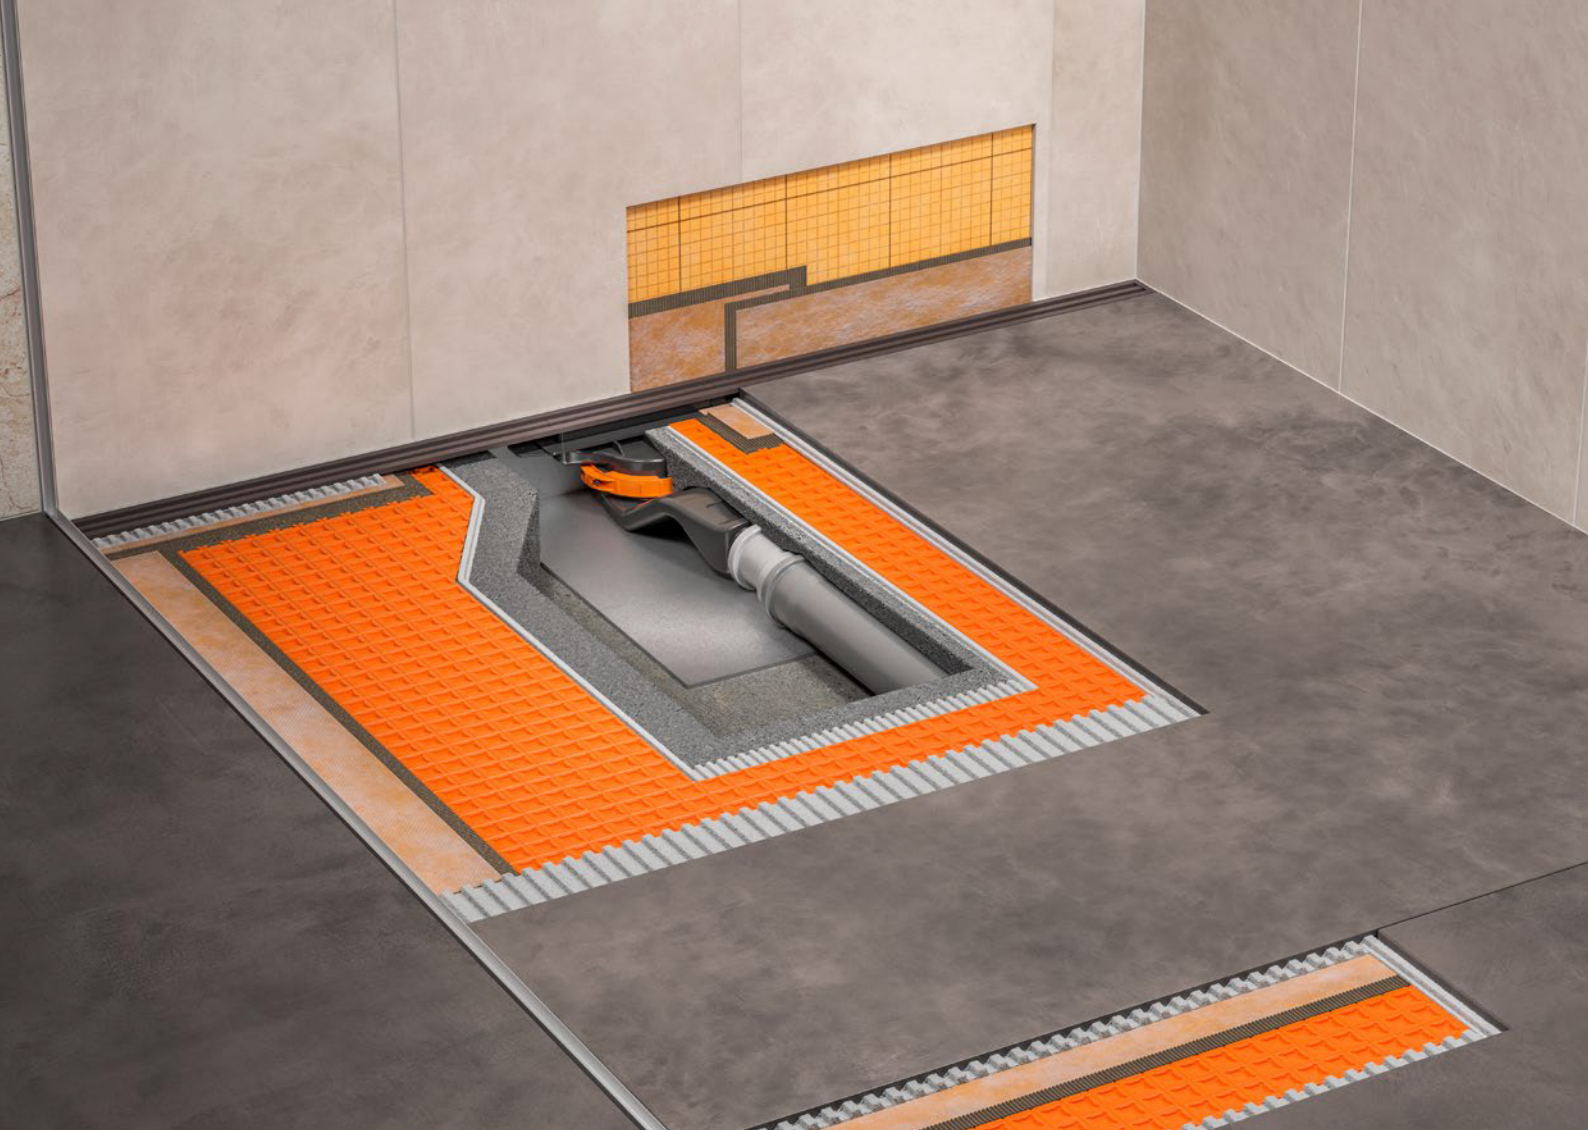

KERDI-LINE-VARIO-H zems notekas korpuss

Pilnībā nokomplektēts KERDI-LINE-VARIO-H notekas komplekts. Tas sastāv no notekas adaptera ar rūpnieciski pielīmētu KERDI hidroizolācijas manšeti un horizontālu 360o pagriežamu, viļņa veida noteces izvadu. Komplekts izmantojams universāli, gan montāžai dušas vidū, gan pie sienas. Augstais ūdens novadīšanas ātrums viļņveida notecē sekmē pašattīrīšanās efektu. Komplektā ar KERDI-LINE-VARIO dušas profiļiem piemērots diskrētu un individuāla garuma lineāru dušas trapu ierīkošanai.